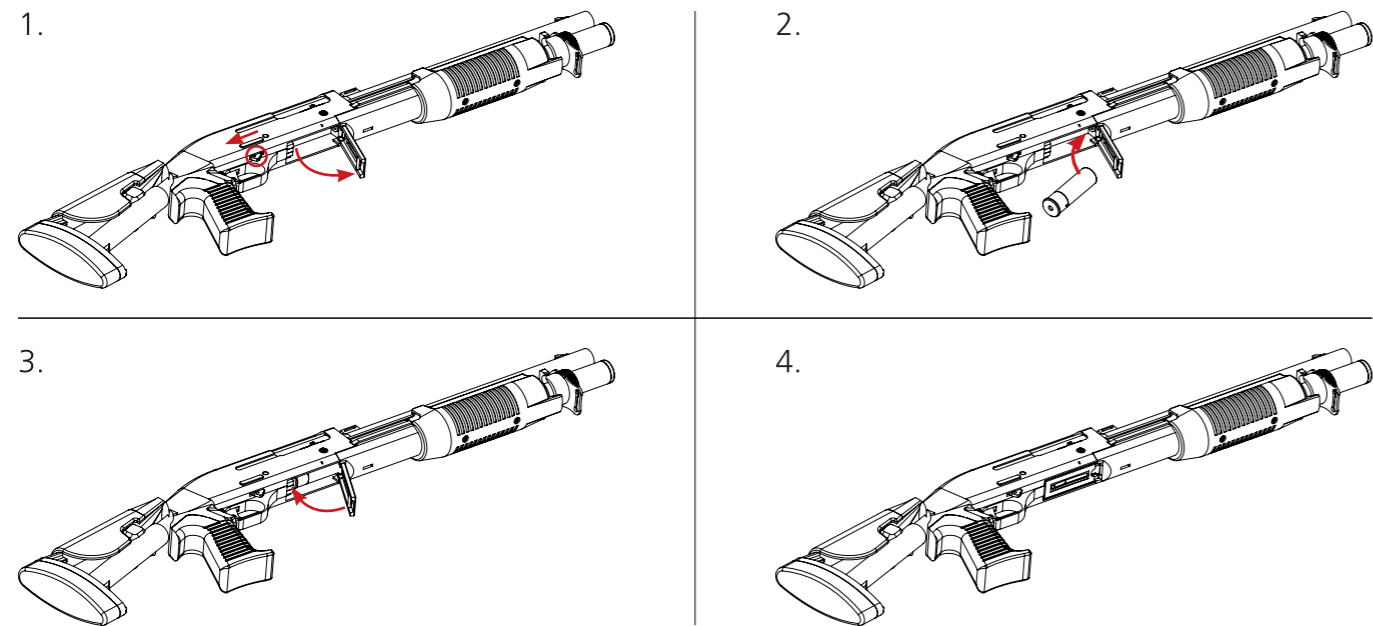

Shell installation / Installation de cartouche / Instalación de cartucho / Einlegen der Patrone