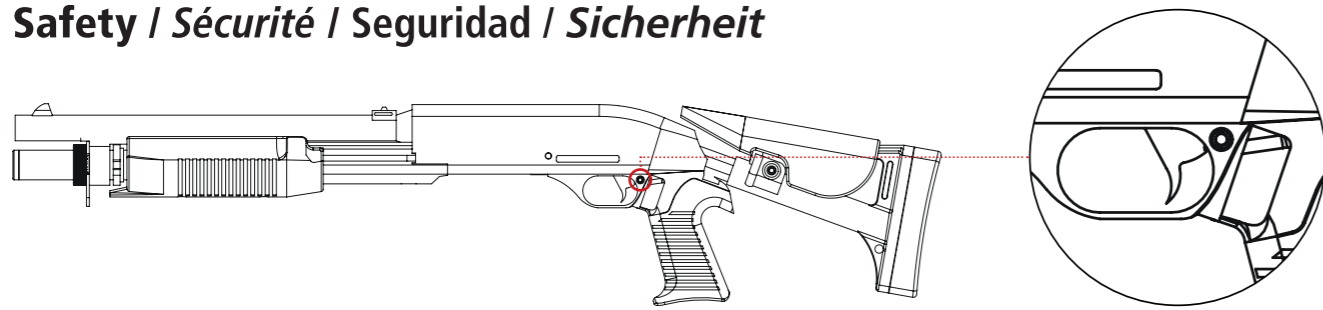

Safety / Sécurité / Seguridad / Sicherheit